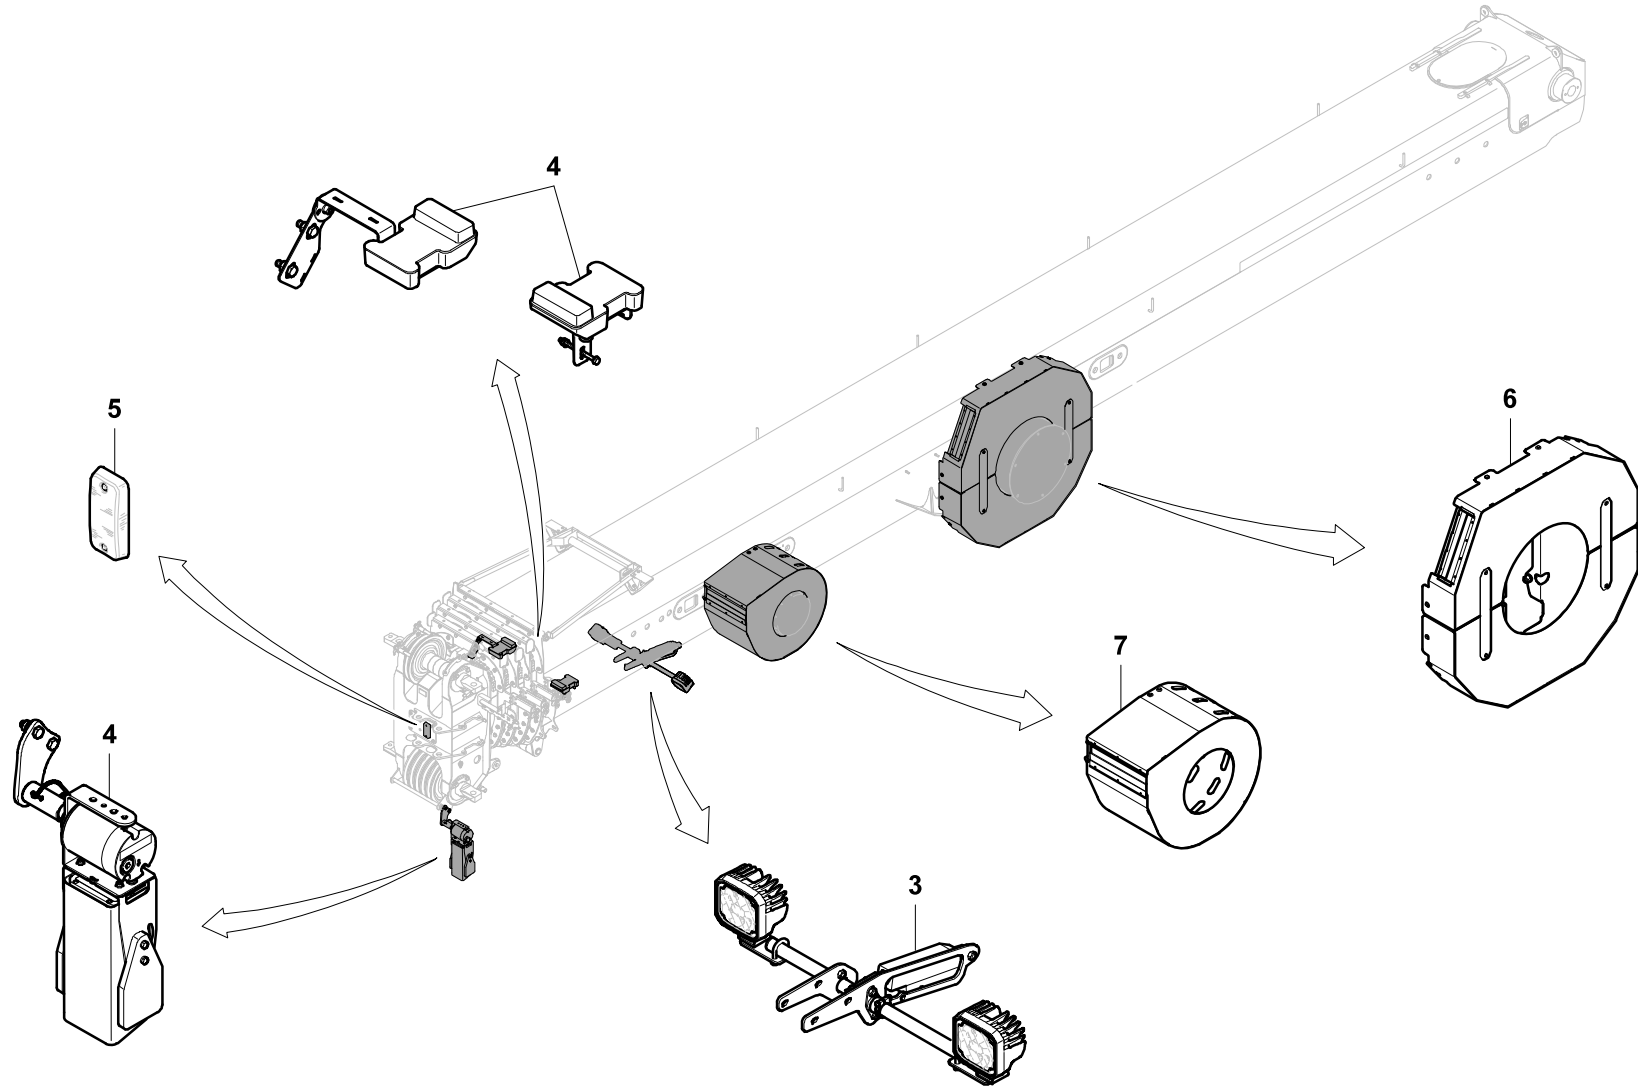

**GROVE**

ZUSATZAUSRÜSTUNG AUSLEGER

AUXILIARY EQUIPMENT BOOM

BILDTADEL  
PICTORIAL DISPLAY

06.21

**4351939-ETL A**

1/3

**GMK 3060-2  
CAB 2020**

**GROVE**

ZUSATZAUSRÜSTUNG AUSLEGER

AUXILIARY EQUIPMENT BOOM

BILDTADEL  
PICTORIAL DISPLAYGMK 3060-2  
CAB 2020

06.21

4351939-ETL A

2/3

4351939-A-BL02-0621-0000

**GROVE**

ZUSATZAUSRÜSTUNG AUSLEGER

AUXILIARY EQUIPMENT BOOM

BILDTADEL  
PICTORIAL DISPLAY**GMK 3060-2  
CAB 2020**

06.21

**4351939-ETL A**

3/3