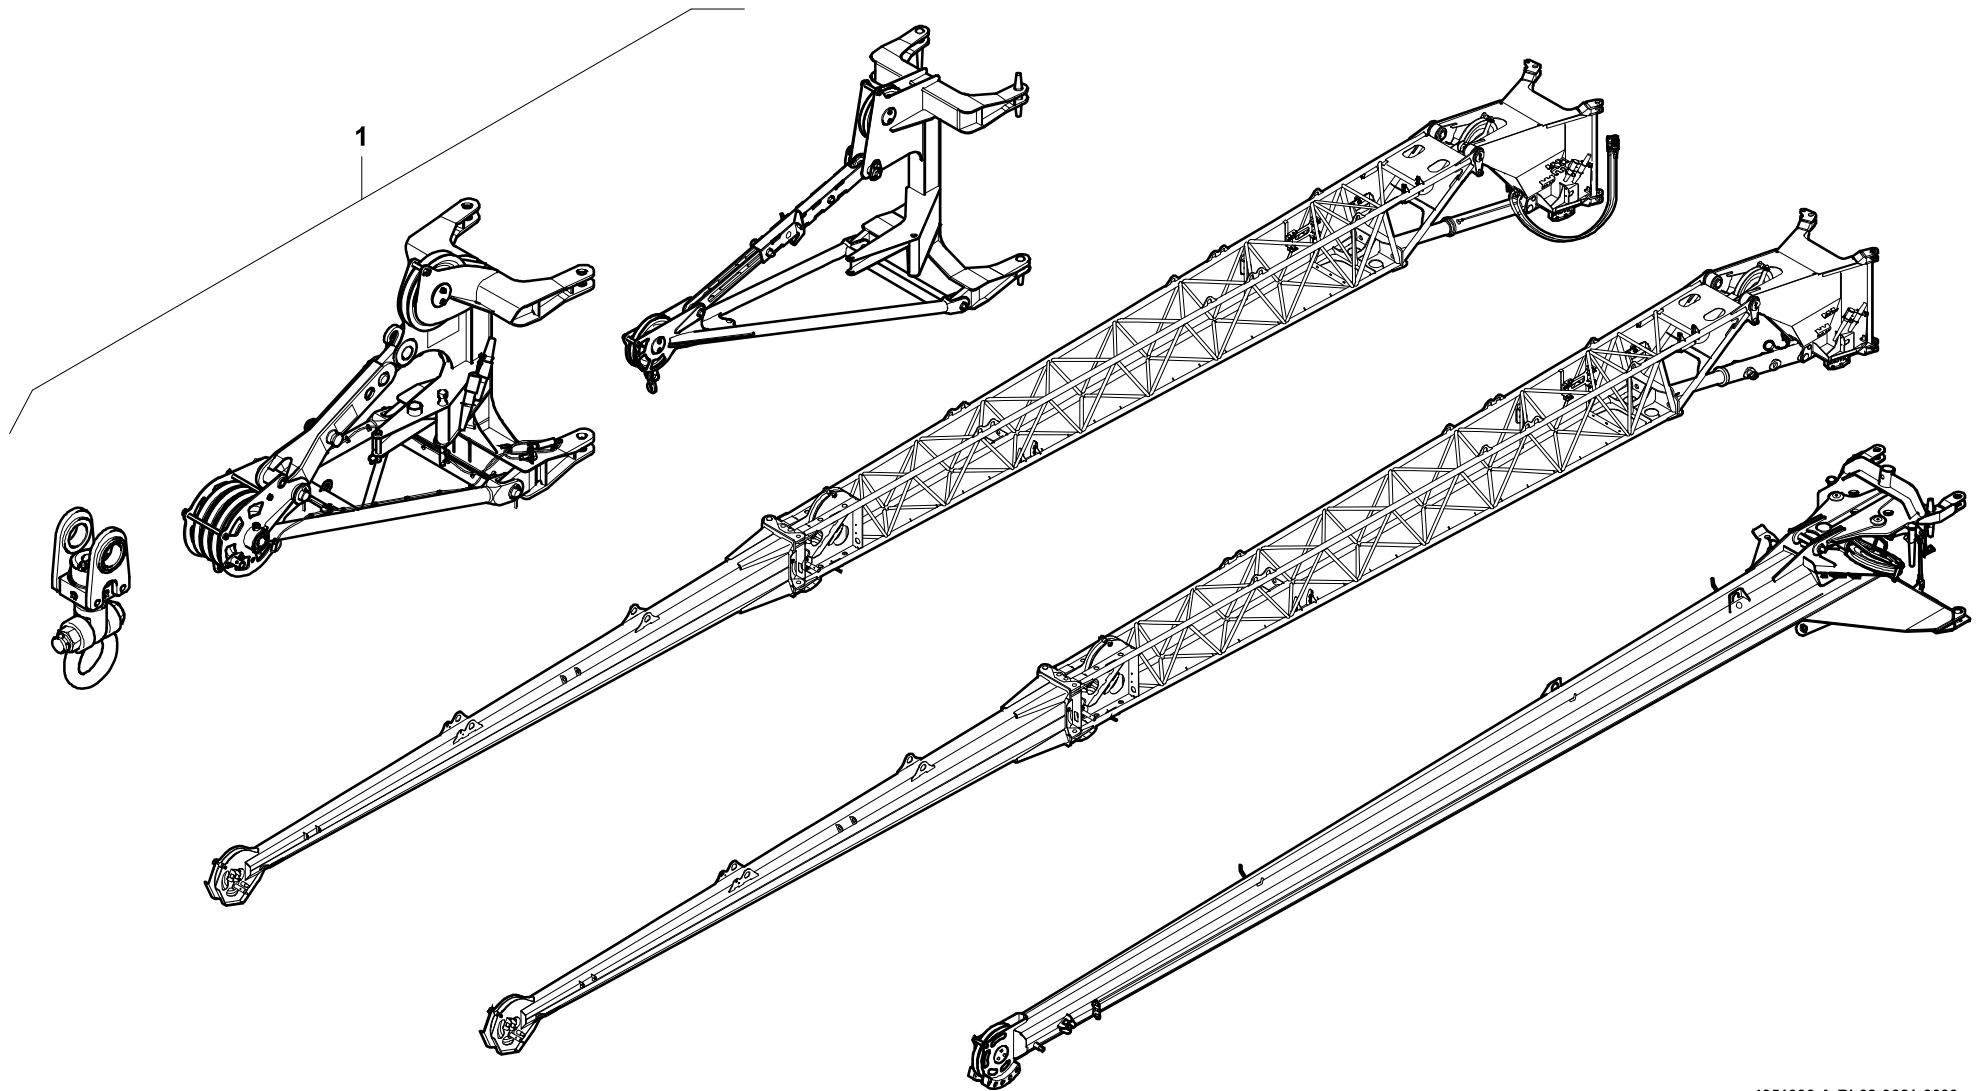

**GROVE**

ZUSATZAUSRÜSTUNG AUSLEGER

AUXILIARY EQUIPMENT BOOM

BILDTADEL  
PICTORIAL DISPLAYGMK 3060-2  
CAB 2020

06.21

4351939-ETL A

2/3

4351939-A-BL02-0621-0000

**GROVE**

ZUSATZAUSRÜSTUNG AUSLEGER

AUXILIARY EQUIPMENT BOOM

BILDTADEL  
PICTORIAL DISPLAY**GMK 3060-2  
CAB 2020**

06.21

**4351939-ETL A**

3/3